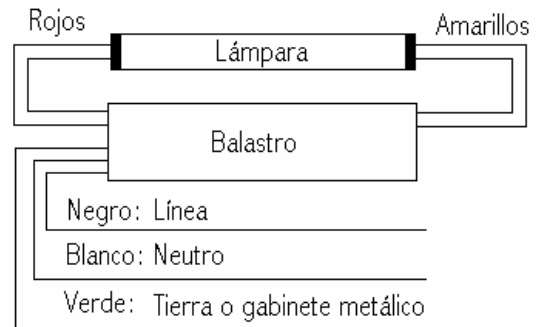

FP03029-00

B.