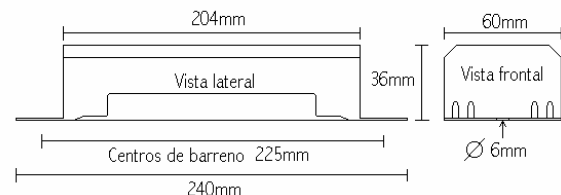

### Dimensiones físicas.

FP03039-00

Caja CP03.

Los tornillos de fijación pueden ser 7/32" o 3/16" Ø.