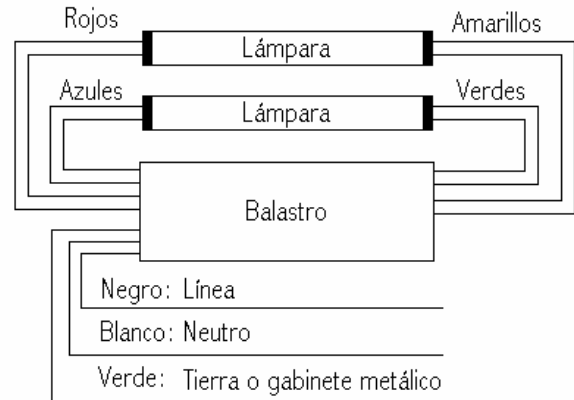

FP03030-00

Cablear de acuerdo a las normas locales aplicables.